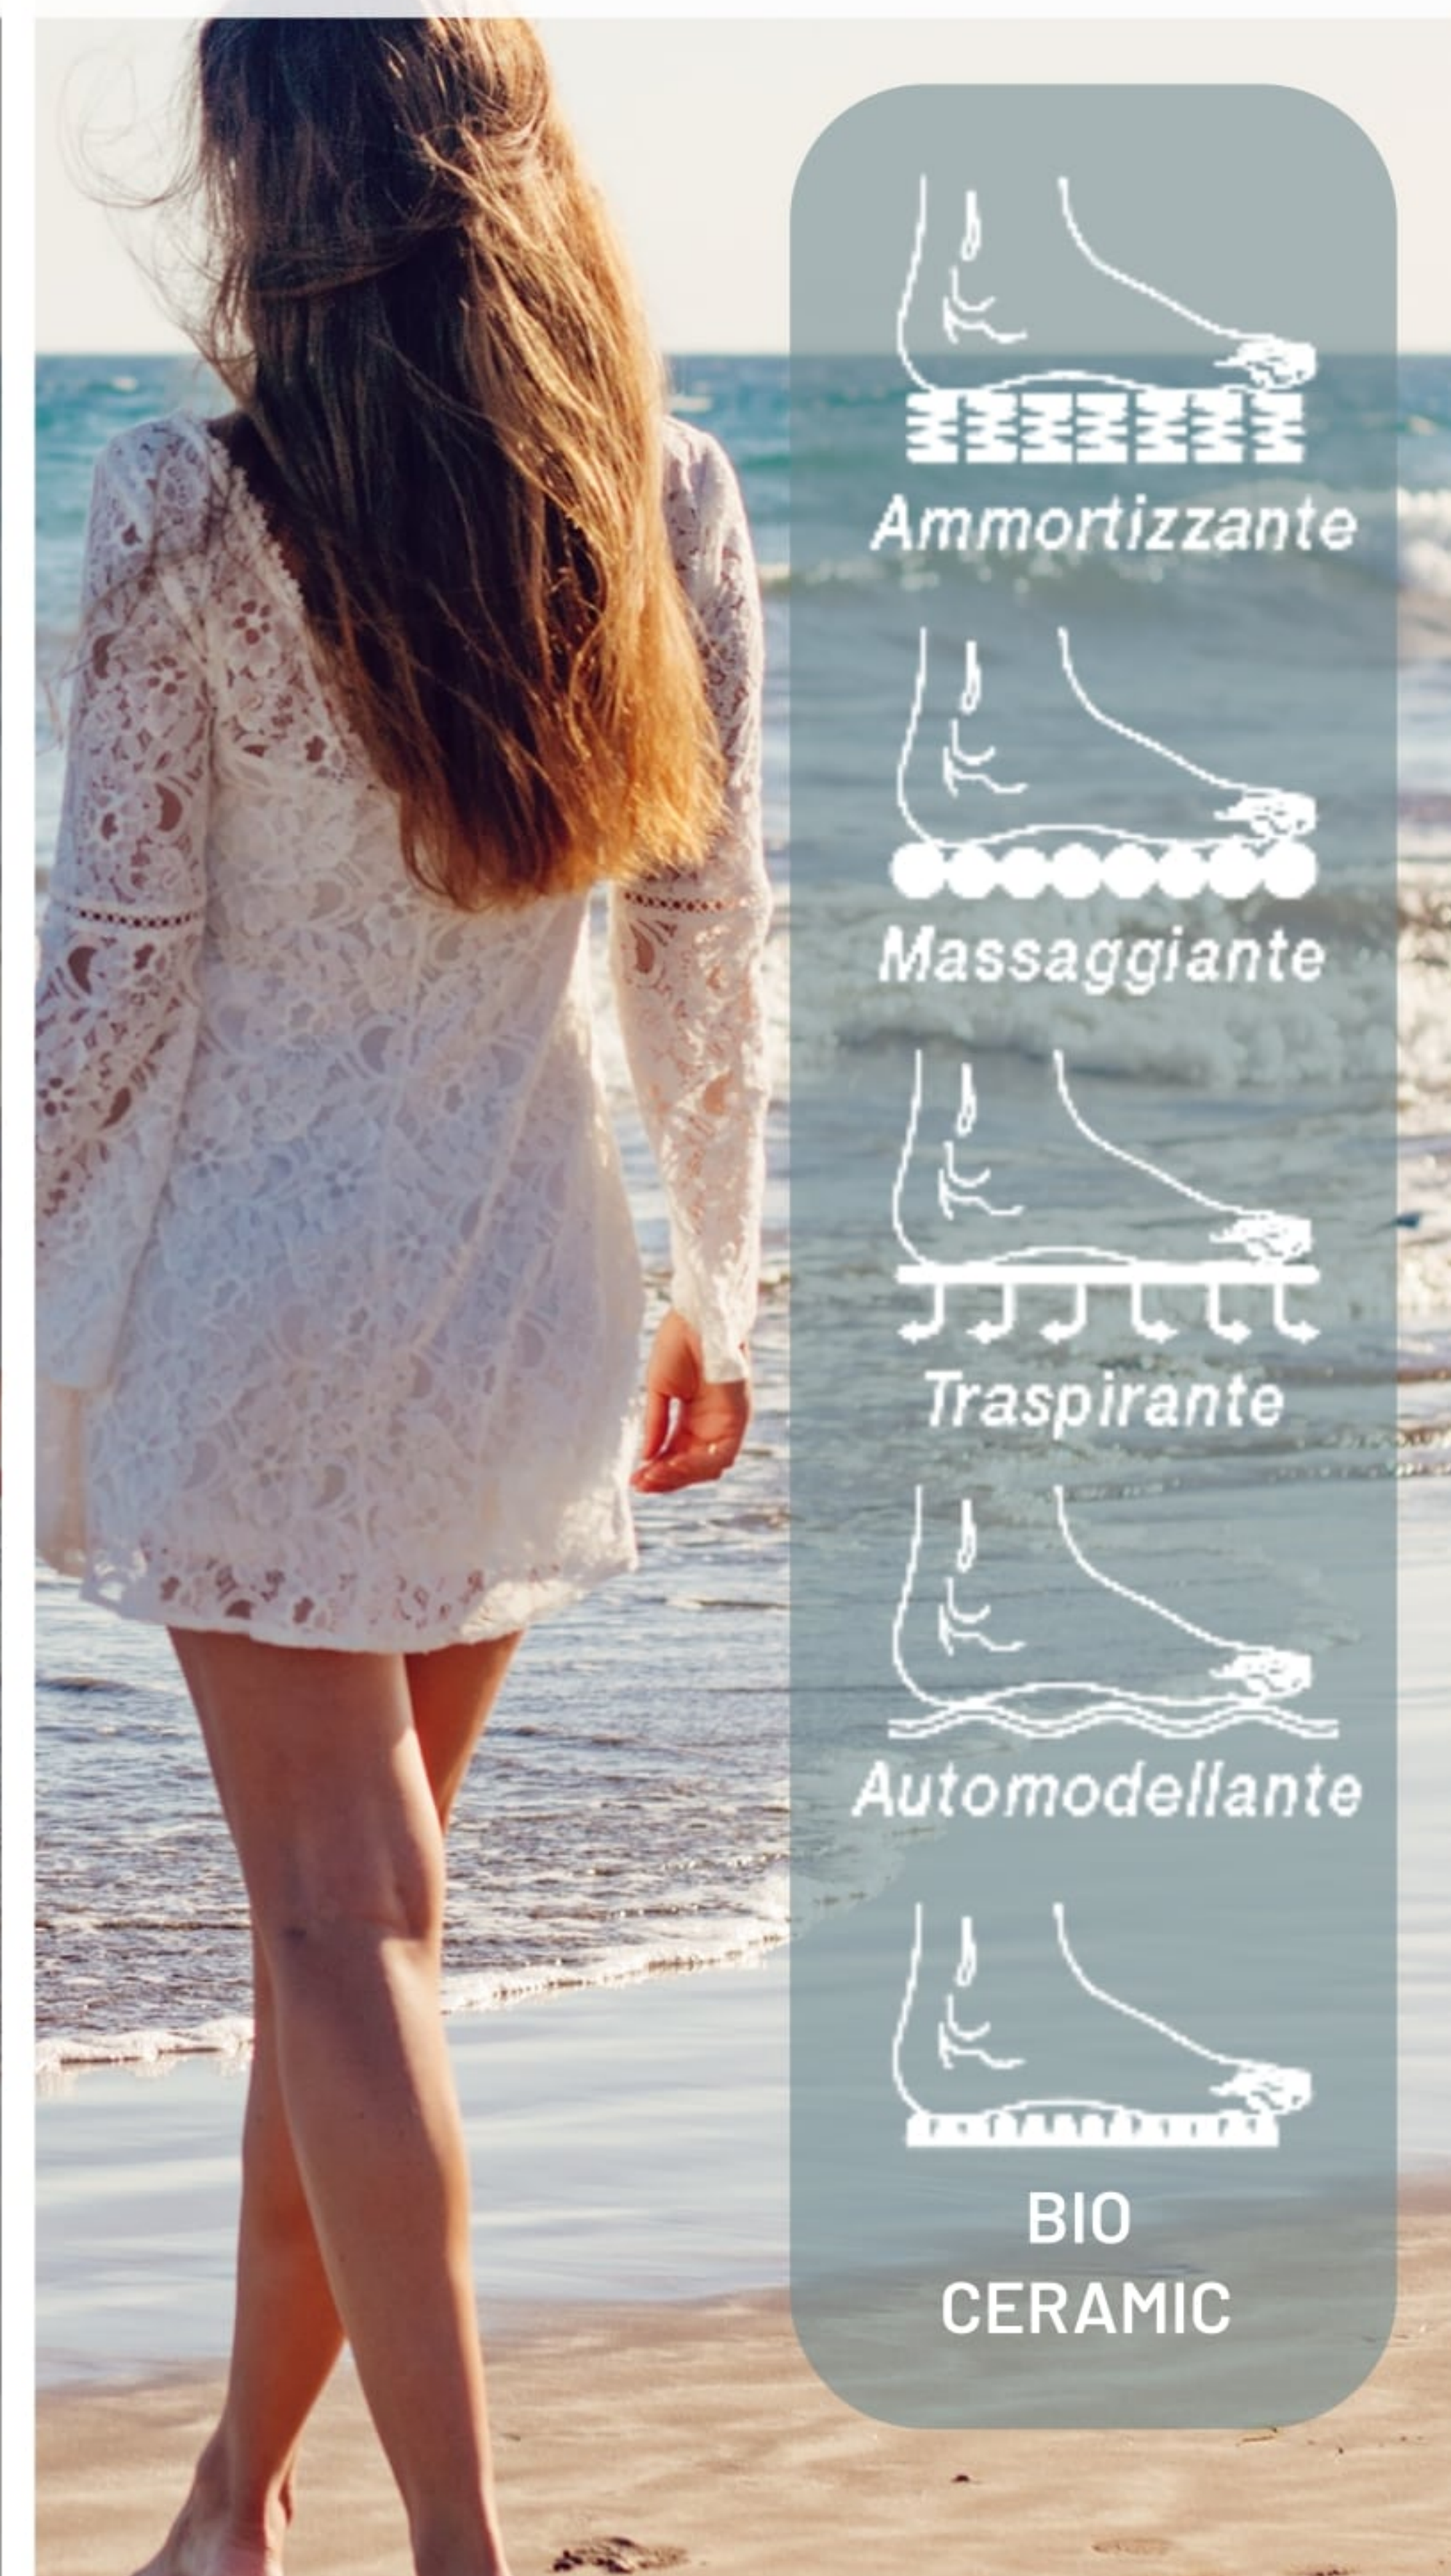

Che cos'è Podomed?

Il **plantare podomed** è un dispositivo medico che grazie alla stimolazione dei recettori del piede consente un **veloce miglioramento** della propriocezione ortostatica con decisa **correzione della postura**.

Come funziona?

Piede e plantare entrano in simbiosi tra loro migliorando il sistema posturale.

Tutto questo **riduce la fatica e lo stress** a livello delle articolazioni donando benessere. Podomed stimola la vascolarizzazione migliorando la **circolazione sanguigna**.

Tutti possono trarre beneficio da **Podomed**.

Dispositivo Medico

Può essere tolto e igienizzato

Migliora ogni performance

Servizio Clienti

049 8364177

www.fabeshop.it

fabeshop - prodotti per il tuo benessere

info@fabeitaly.com

Ammortizzante

Massaggiante

Traspirante

Automodellante

BIO CERAMIC